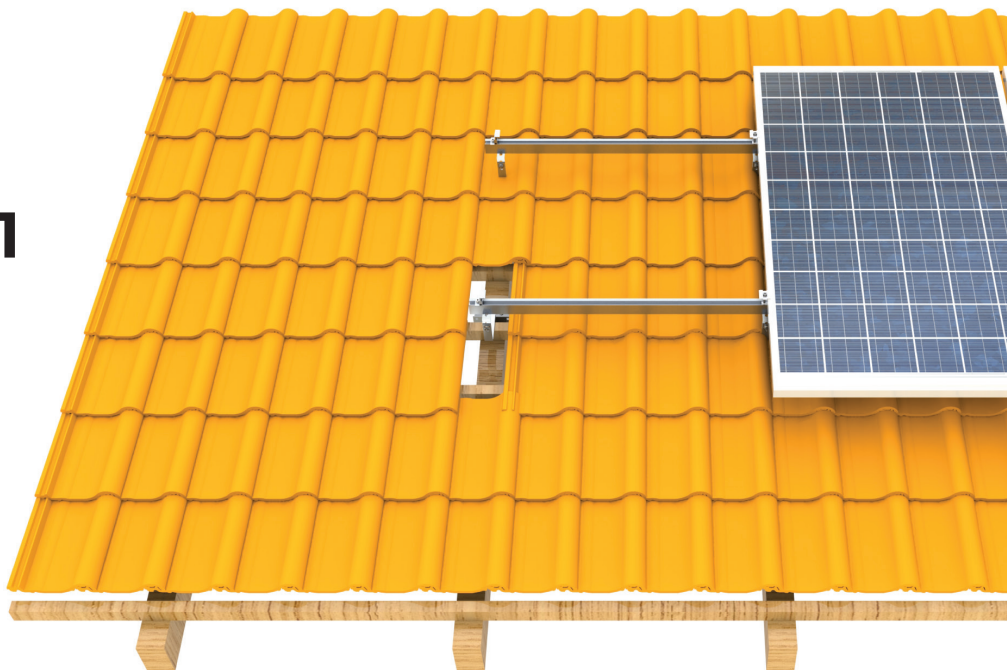

SYSTEM CORAB D-01

Materiał / Material:
aluminium i stal nierdzewna /
aluminum and stainless steel

Regulacja uchwytów / Adjustability of hooks:
tak / yes

**Układ modułów pionowy /
Modules layout portrait:**

Indeks / Index:	Szyna montażowa / Mounting rail
XFS_D017	SM-30x50 KLIK 
XFS_D015	SM-31x50 KLIK 

**Układ modułów poziomy /
Modules layout landscape:**

Indeks / Index:	Szyna montażowa / Mounting rail
XFS_D018	SM-30x50 KLIK 
XFS_D016	SM-31x50 KLIK 

Opcje / Option:

- czarna szyna / black rail
- czarne klemy / black clamps
- łącznik boczny / lateral rail connector
- zaślepki szyn / end caps
- akcesoria do wyrównania potencjałów / accessories for potential equalization
- przystosowany do modułów szkło-szkło / adapted for glass-glass modules