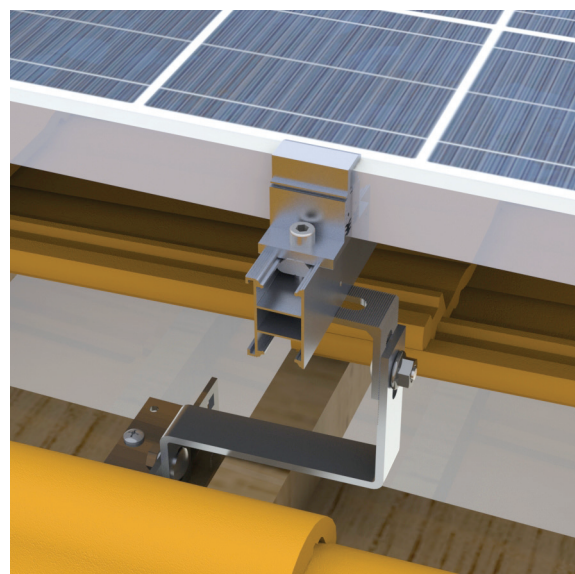

SYSTEM CORAB D-01

Materiał / Material:
aluminium i stal nierdzewna /
aluminum and stainless steel

Regulacja uchwytów / Adjustability of hooks:
tak / yes

**Układ modułów pionowy /
Modules layout portrait:**

Indeks / Index:	Szyna montażowa / Mounting rail
XFS_D017	SM-30x50 KLIK 
XFS_D015	SM-31x50 KLIK 

**Układ modułów poziomy /
Modules layout landscape:**

Indeks / Index:	Szyna montażowa / Mounting rail
XFS_D018	SM-30x50 KLIK 
XFS_D016	SM-31x50 KLIK 

Opcje / Option:

- czarna szyna / black rail
- czarne klemy / black clamps
- łącznik boczny / lateral rail connector
- zaślepki szyn / end caps
- akcesoria do wyrównania potencjałów / accessories for potential equalization
- przystosowany do modułów szkło-szkło / adapted for glass-glass modules