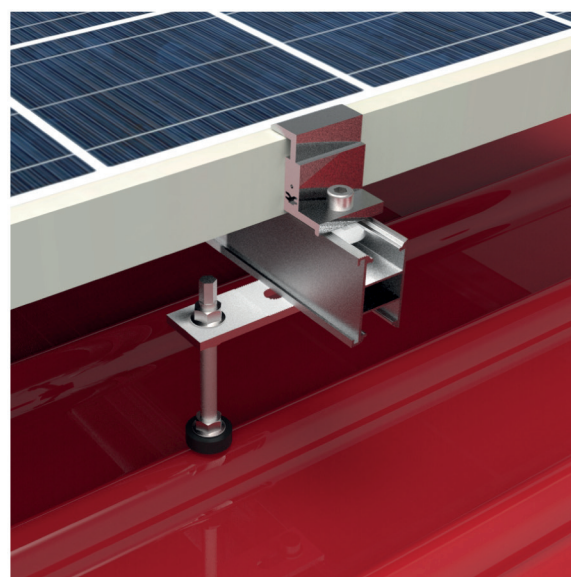

SYSTEM CORAB B-01

Materiał / Material:
aluminium i stal nierdzewna /
aluminum and stainless steel

Regulacja uchwytów / Adjustability of hooks:
tak / yes

**Układ modułów pionowy /
Modules layout portrait:**

Indeks / Index:	Szyna montażowa / Mounting rail
XFS_B017	SM-30x50 KLIK 
XFS_B015	SM-31x50 KLIK 

**Układ modułów poziomy /
Modules layout landscape:**

Indeks / Index:	Szyna montażowa / Mounting rail
XFS_B018	SM-30x50 KLIK 
XFS_B016	SM-31x50 KLIK 

Opcje / Option:

- czarna szyna / black rail
- czarne klemy / black clamps
- łącznik boczny / lateral rail connector
- zaślepki szyn / end caps
- akcesoria do wyrównania potencjałów / accessories for potential equalization
- przystosowany do modułów szkło-szkło / adapted for glass-glass modules